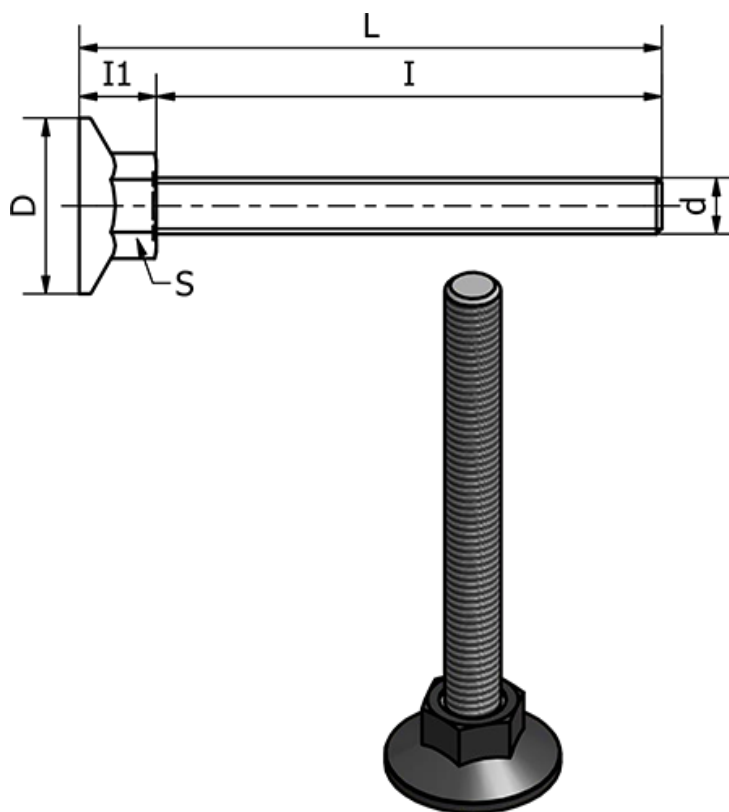

Varenummer: 2310431153
Beskrivelse: E+G Stilleben
LX.30-SW17-SST-M6X34

Mål

d	= M6
D	= 30
I	= 34
I1	= 12
L	= 44
Max statisk belastning (N)	= 1500
S	= 17
Type	= AISI 304 Rustfast

Vægt (g) = -